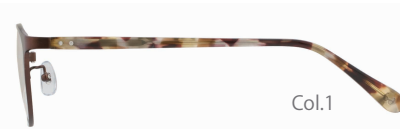

00160

Col.1 マットゴールド (マットブラウン)
Col.2 シルバー (ネイビー)
Col.3 ブラック
(七宝カラー)

レンズカーブ: 4

BD-5004

48□20-144 (B:42.8)

MATERIAL:チタン

00160

- Col.1 ゴールド [ブラウンデミ]
 - Col.2 グレー (ブラック)
 - Col.3** ストーンネイビー (ダークネイビー)
- (七宝カラー) [転写カラー]

レンズカーブ: 4

Col.1

Col.2

Col.3

BD-5005

51□17-140 (B:38.0)

MATERIAL:チタン/アセテート

00160

- Col.1** マットブラウン/ブラウンミックスデミ
- Col.2 ネイビー/グレーデミ
- Col.3 マットブラック/ブラウンササ

レンズカーブ: 4

Col.1

Col.2

Col.3

BD-5006

49□20-145 (B:40.0)

MATERIAL:アセテート