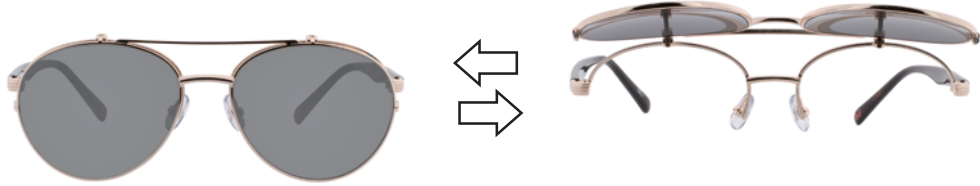

- Col.1 ゴールド/ブラウンデミ
- Col.2 ヘアラインシルバー (ブラック) /ブラック
- Col.3 ブラウン/ブラウンササ
  (七宝カラー)

レンズ = CR UV
L: モスグリーン
L: スモーキーブルー
L: ブラウン
レンズカーブ: 5